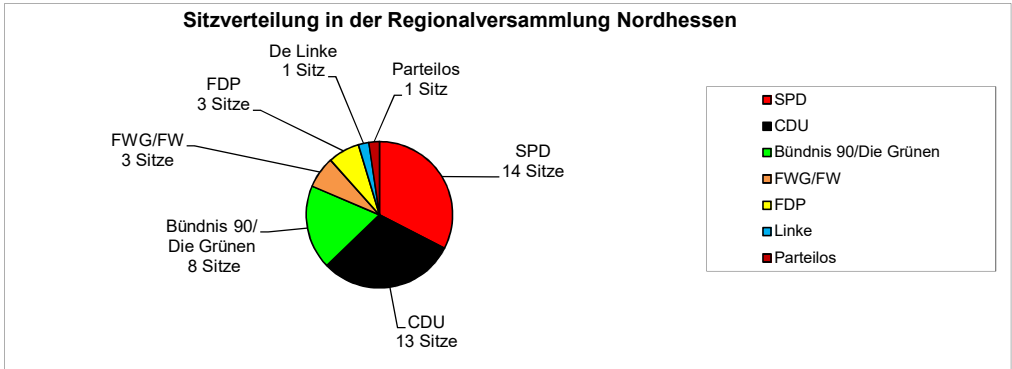

Regierungspräsidium Kassel
 Obere Landesplanungsbehörde
 als Geschäftsstelle
**der Regionalversammlung
 Nordhessen**

- Präsidium**
11 Mitglieder
- Haupt- und
Planungsausschuss**
19 Mitglieder
- Zentralausschuss**
15 Mitglieder

Regionalversammlung Legislaturperiode 2021 - 2026 (43 Mitglieder) entsendende Stellen

Al Samarraie Bock Boczkowski Hanschke Hörmann Lang Nölke	Schreiner	Banik Hofmann Klotzsche Mörmel Stolz Woide	Böhle Fehr Glänzer Koch Selzer	Ackermann Gremmels Güttler Habel Dr. Masowsky Schaumburg Schröder	Becker Häusling Heßler Kothe Otto	Frese Köhler Schumacher Vollbracht Wilke	Arnold Biehler Dr. Heinemann Heußner Schäfer	Hellwig Roß
7	1	6	5	7	5	5	5	2
Kassel	Fulda	Fulda	Hersfeld-Rotenburg	Kassel	Schwalm-Eder	Waldeck-Frankenberg	Werra-Meißner	Zweckverband Raum Kassel
Kreisfreie Stadt	Stadt ü. 50.000 EW	Landkreise der Region Nordhessen						