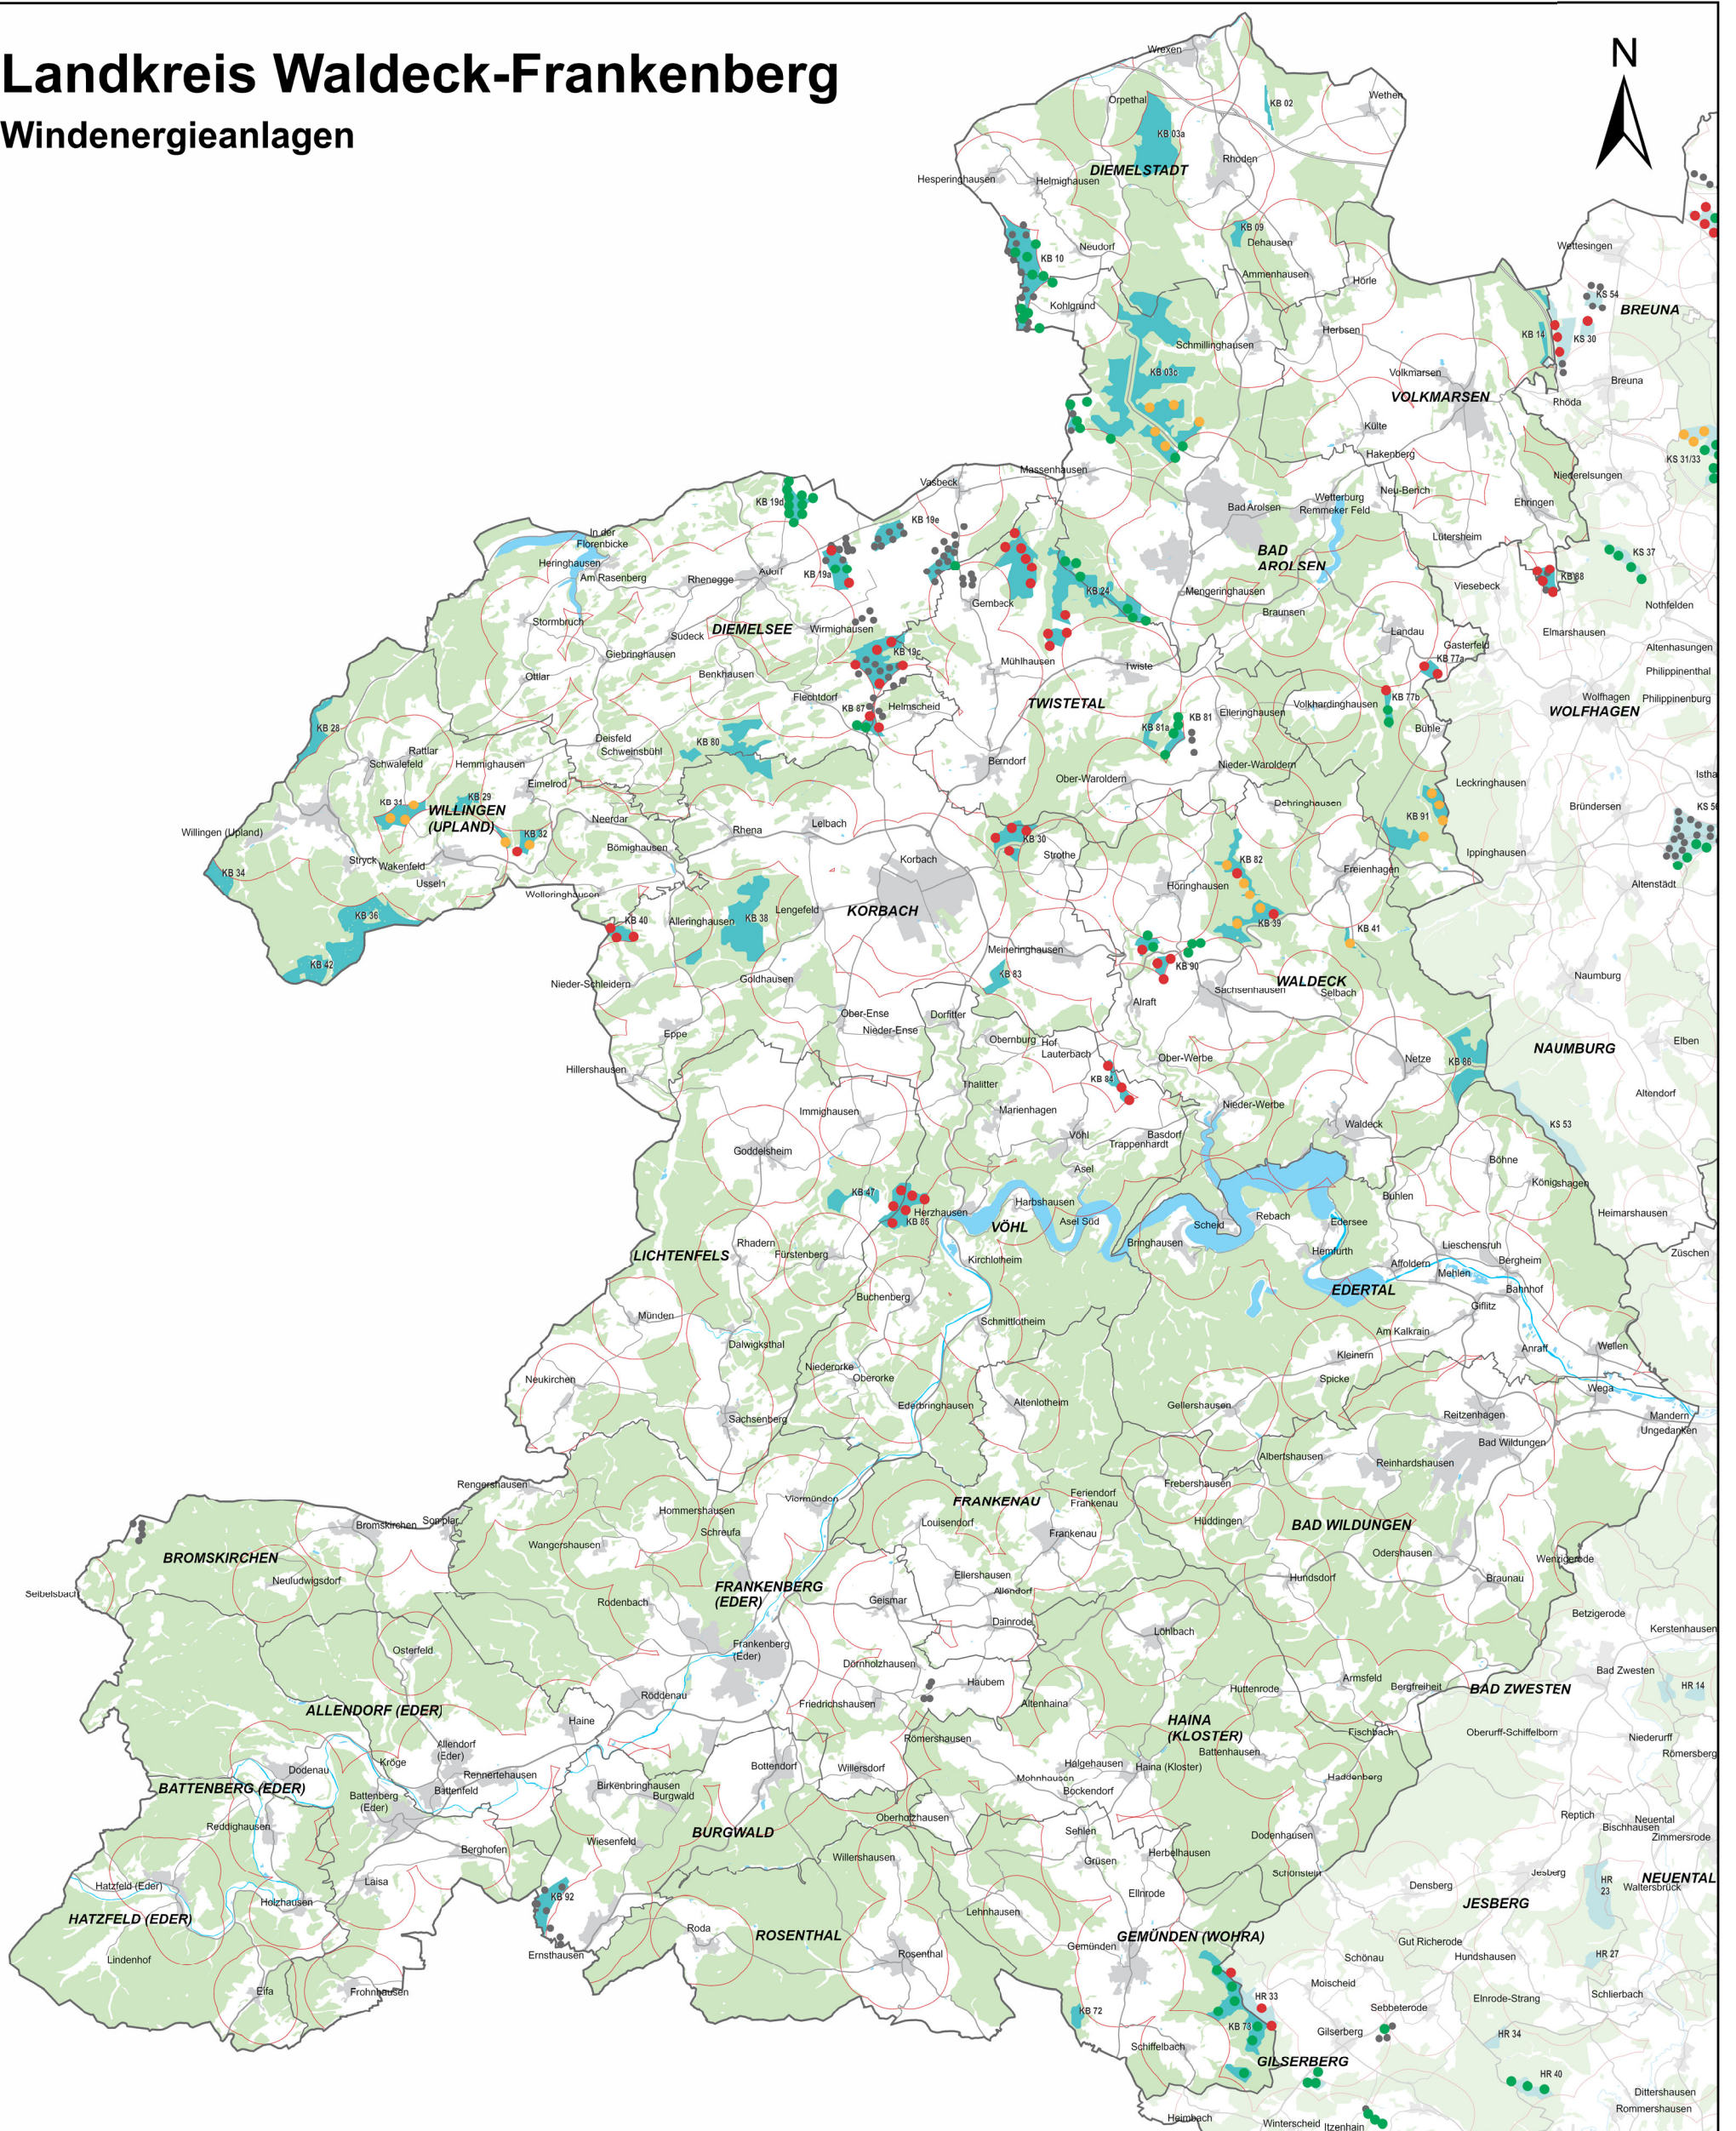

Landkreis Waldeck-Frankenberg

Windenergieanlagen

Kartographie: RP Kassel, Dez 21 - Stand: 12/2022

Windenergieanlagen

- geplant (BlmSch-Verf. eingeleitet)
- genehmigt / teilweise in Bau
- in Betrieb (seit 01.01.2012 bis 31.12.2022)
- Inbetriebnahme bis 31.12.2011
- Vorranggebiete Windenergie mit Kennung (KS 45)
- Siedlungsabstand 1000 m